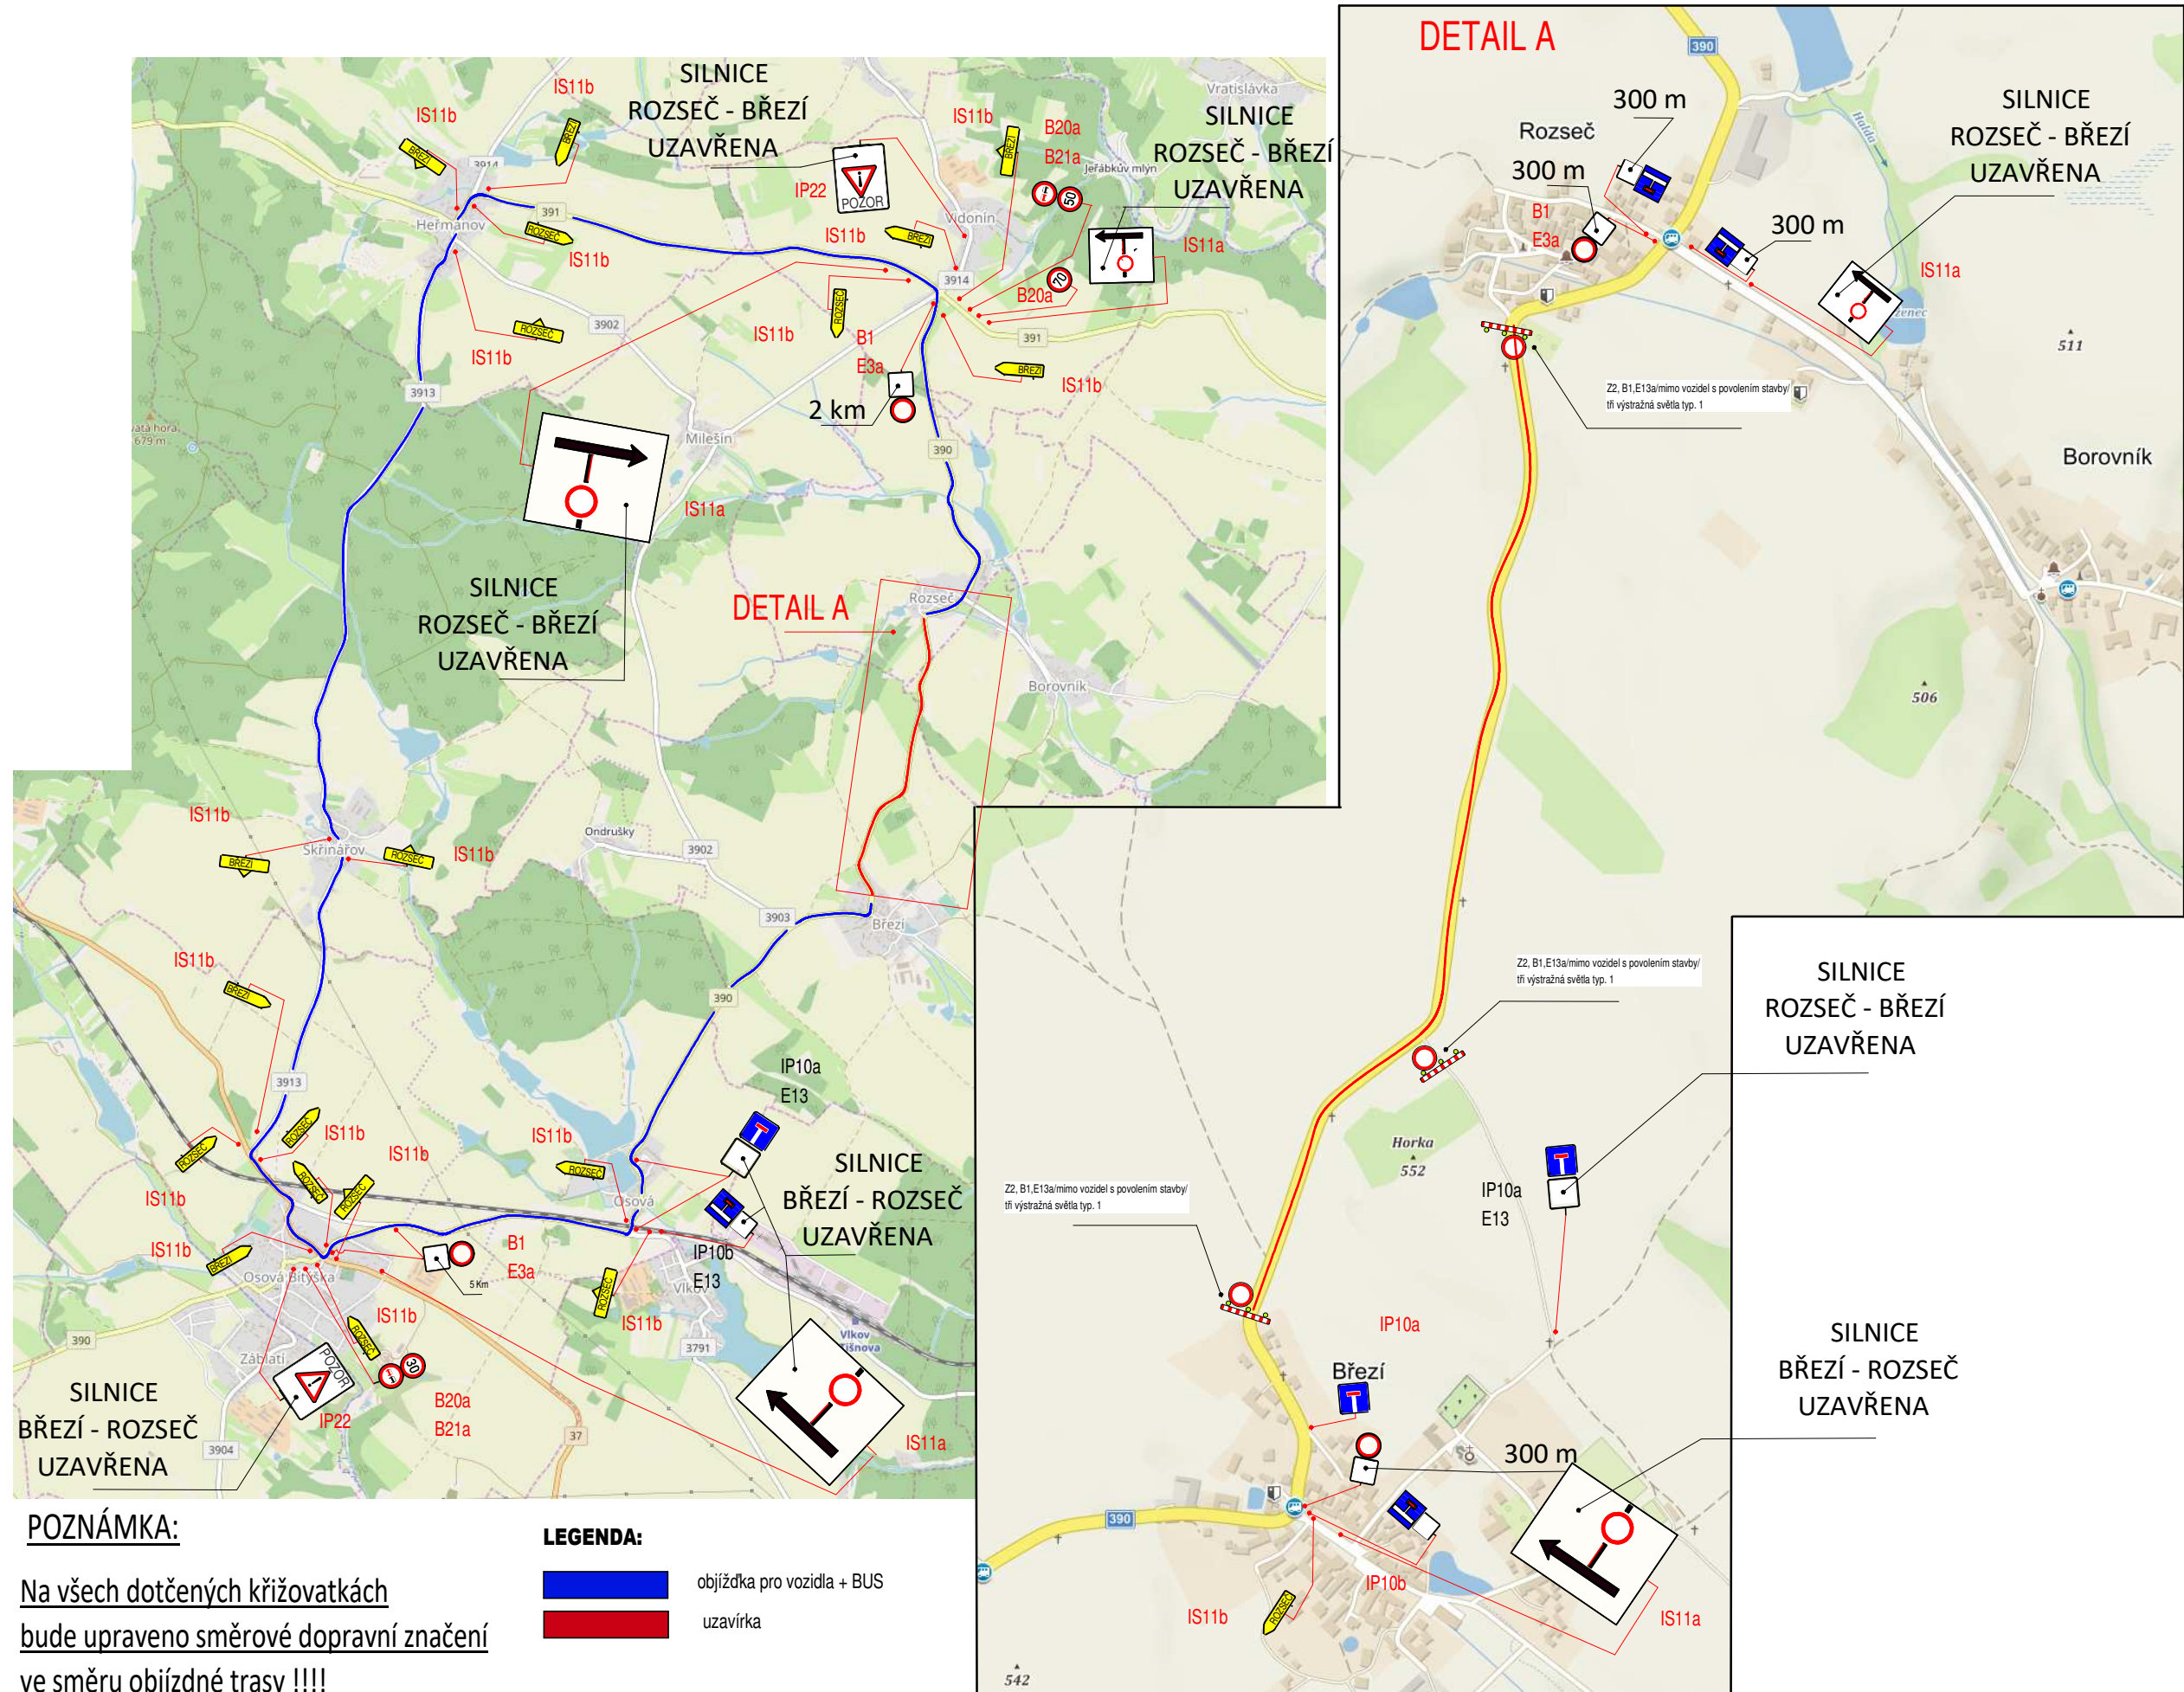

UZAVÍRKA SILNICE II/390 BŘEZÍ - ROZSEČ

POZNÁMKA:

Na všech dotčených křižovatkách bude upraveno směrové dopravní značení ve směru objízdné trasy !!!!

LEGENDA:

- objízdka pro vozidla + BUS
- uzavírka