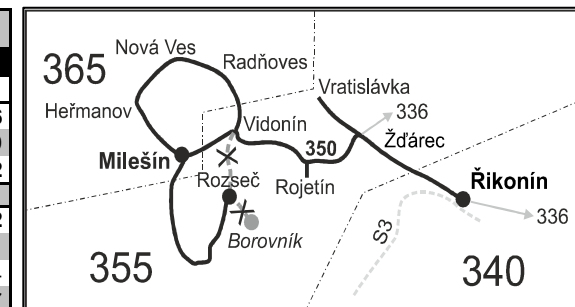

SOBOTA + NEDĚLE					
Číslo spoje:		203	103	105	205	107	207
Úsek	Zóna Zastávka	†66	Ⓢ67	Ⓢ37	†28	Ⓢ37	†28
	340 Řikonín	7:46	8:46	12:46	12:46	18:46	18:46
	340 Žďárec	7:50	8:50	12:50	12:50	18:50	18:50
	355 Rozseč	7:52	8:52	12:52	12:52	18:52	18:52
	⇒ 336 Vratislávka		9:02	13:02	13:02	19:02	19:02
	355 Rozseč	7:52	8:52	12:52	12:52	18:52	18:52
	355 Rojetín	7:54	8:54	12:54	12:54	18:54	18:54
	355 Vidonín	7:57	8:57	12:57	12:57	18:57	18:57
	365 Radňoves	7:58	8:58	12:58	12:58	18:58	18:58
	365 Nová Ves	8:03	9:03	13:03	13:03	19:03	19:03
	365 Heřmanov	∩	∩	∩	13:04	∩	19:04
	365 Milešín	8:06	9:06	13:06	13:06	19:06	19:06
	⇒ 350 Řikonín				13:09	∩	19:09
	⇒ 350 Heřmanov				13:12	∩	19:12
	⇒ 840503 (VDV) Rozseč				13:12	∩	19:12
	355 Rozseč	8:16	9:16	13:16	13:17	19:16	19:17

Vysvětlivky:

- ⇒ spoje navazující na linku 350
- ∩ spoj jede po jiné trase
- ✕ jede v pracovních dnech
- Ⓢ jede v sobotu
- † jede v neděli a ve státem uznávané svátky
- **28** nejede 27.9.
- **37** jede také 27.9.
- **66** nejede 28.10.
- **67** jede také 28.10.

Předplatní jízdní doklady IDS JMK vydané do zóny 355 platí i pro cestu přes zónu 365.

Po dobu uzavírky "II/390 Vidonín - Rozseč" jsou na lince 840503 (VDV) uznávány předplatní jízdní doklady IDS JMK vydané pro úsek Milešín - Rozseč.

Šťastnou cestu s IDS JMK