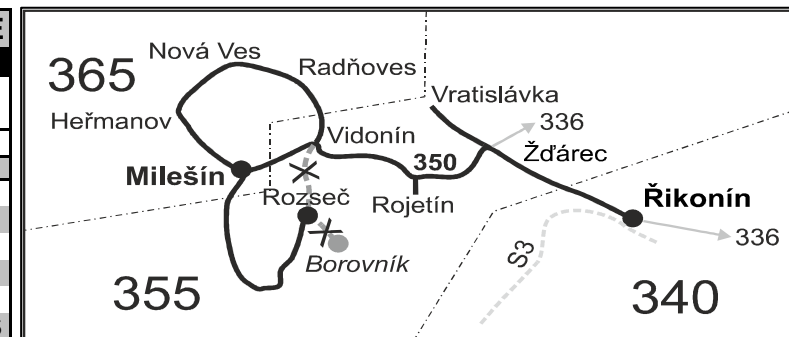

350

Rozseč - Milešín - Říkonín

Integrovaný dopravní systém Jihomoravského kraje

Informace a podněty: 5 4317 4317, www.idsjmk.cz

Platí od 7.9.2020 do 31.10.2020

Linka 728350: Přepravu zajišťuje: BDS-BUS, s.r.o., Vlkovská 334, 595 01 Velká Bíteš

PRACOVNÍ DNY									SOBOTA + NEDĚLE				
Úsek	Zóna	Zastávka	2	4	8	10	12	14	16	102	104	206	106
			✕	✕	✕	✕	✕	✕	✕	Ⓢ	Ⓢ	†28	Ⓢ37
			P										
	355	Rozseč	4:41		10:41	12:26		15:26		6:41	10:41	16:32	16:41
		⇒ 840503 (VDV) od Rozseče		6:24					16:49				
	365	Milešín	4:51	6:36	10:51	12:36	13:48	15:36	16:51	6:51	10:51	16:42	16:51
	365	Heřmanov	}	6:41	}	12:40	}	}	}	}	}	16:46	}
	365	Nová Ves	}	6:44	}	12:43	}	}	}	}	}	16:49	}
	365	Radňoves	}	6:47	}	12:46	}	}	}	}	}	16:52	}
	355	Vidonín	}	6:49	}	12:48	}	}	}	}	}	16:54	}
	355	Vidonín, rozc.1.0	4:55	6:50	10:55	12:49	13:52	15:40	16:55	6:55	10:55	16:55	16:55
	355	Rojetín	5:01	6:56	11:01	}	13:58	}	17:01	7:01	11:01	17:01	17:01
	355	Rojetín, rozc.0.5	5:02	6:57	11:02	12:54	13:59	15:45	17:02	7:02	11:02	17:02	17:02
	355	Žďárec, u kostela	5:05	7:00	11:05	12:57	14:02	15:48	17:05	7:05	11:05	17:05	17:05
	355	Žďárec, nám. příj.	5:07	7:02	11:07	12:59	14:04	15:50	17:07	7:07	11:07	17:07	17:07
		⇒ 336 Tišnov	5:07	7:03				15:54					
	355	Žďárec, nám. odj.		7:03	11:07	12:59	14:04	15:50	17:07	7:07	11:07	17:07	17:07
	340	Žďárec, Ostrov		7:05	11:09	13:01	14:06	15:52	17:09	7:09	11:09	17:09	17:09
	340	Říkonín, žel.st.		7:09	11:13	13:05	14:10	15:56	17:13	7:13	11:13	17:13	17:13
		⇒ S3 Brno		7:21	11:21	13:21			17:21	7:21	11:21	17:21	17:21

Vysvětlivky:

- ⇒ spoje navazující na linku 350
- }
- ✕ jede v pracovních dnech
- Ⓢ jede v sobotu
- † jede v neděli a ve státem uznávané svátky
- 28 nejede 27.9.
- 37 jede také 27.9.
- P ze zastávky Žďárec, nám. pokračuje jako linka 336 do Tišnova, žel. st.

Předplatní jízdní doklady IDS JMK vydané ze zóny 355 platí i pro cestu přes zónu 365.

Po dobu uzavírky "II/390 Vidonín - Rozseč" jsou na lince 840503 (VDV) uznávány předplatní jízdní doklady IDS JMK vydané pro úsek Rozseč - Milešín.

Šťastnou cestu s IDS JMK